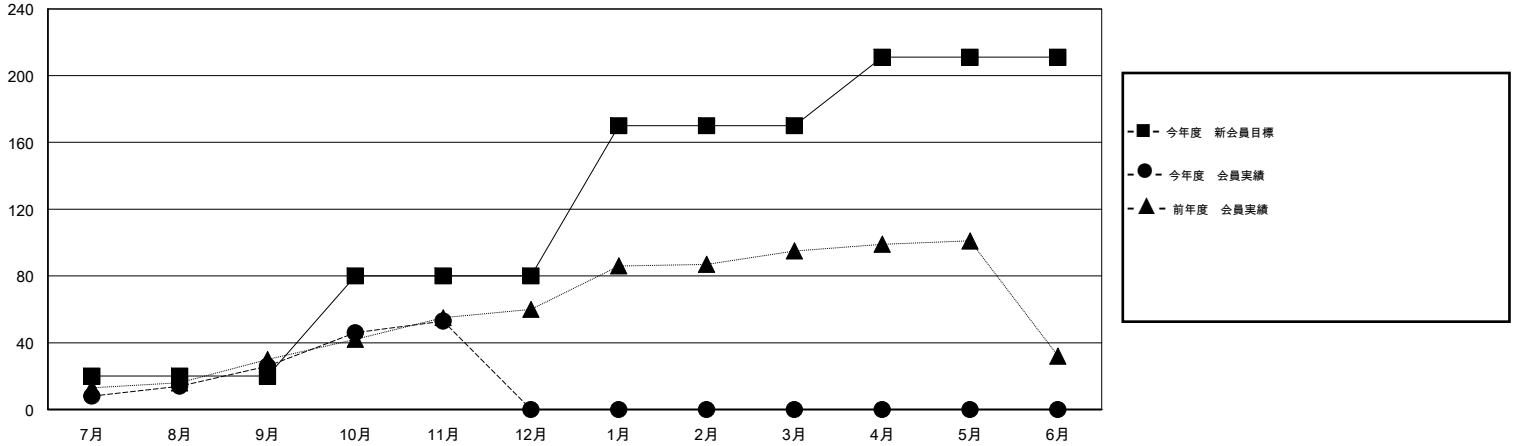

MONTHLY MEMBERSHIP PROGRESS REPORT

District 335 D

Results as of: 11/30/2015

GMT: Masayoshi Maruyama

地域 JAPAN

GMT会則地域 5-Jap

クラブ				
結果 : 2015-2016				
四半期	新クラブ目標	新クラブ	解散クラブ	純増 / 減
7月/8月/9月	0	0	0	0
10月/11月/12月	0	0	1	-1
1月/2月/3月	0	0	0	0
4月/5月/6月	1	0	0	0

名				
結果 : 2015-2016				
四半期	新会員目標	チャーターメン バー / 新会員	退会者	純増 / 減
7月/8月/9月	20	49	23	26
10月/11月/12月	60	37	10	27
1月/2月/3月	90	0	0	0
4月/5月/6月	41	0	0	0

新クラブ目標及び実績累計

会員目標及び実績累計

解散クラブ: 1	32 CLUBS OF 65 一名以上の新会員を登録	男女別
退会者		男性 1,637 (79.78%) 女性 415 (20.22%)
物故会員 6	健康診断データはこちら	家族会員 501
クラブ解散 1		世帯主 216
その他 26		世帯主以外 285
合計 33		